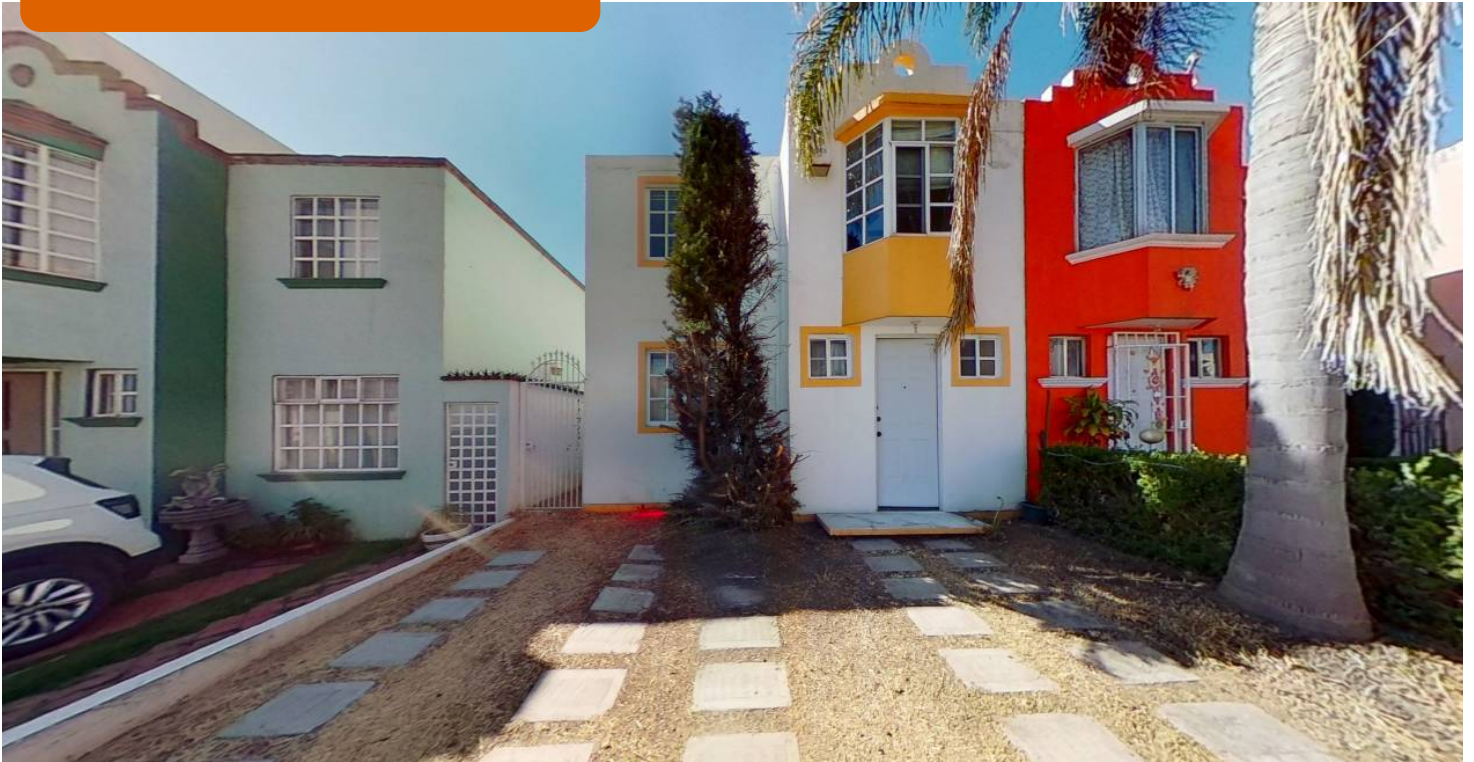

Casa en RENTA

Claustros de San Miguel Casa en renta

Bonita casa, en fraccionamiento cerrado, 2 niveles, 2 amplias recamaras, principal con baño, 2.5 baños totales, cocina integral, patio de servicio, pequeño jardín pasillo lateral, cochera doble

Estac.: 2

Const.: 90m²

Terreno: 122m²

Dirección:

Angel Charbiel #10-B, Claustros de San Miguel Cuautitlán Izcalli Estado de México.

OFICINA IZCALLI

 Av. de los chopos No. 89 arcos del alba Cuautitlán Izcalli, Estado de México.