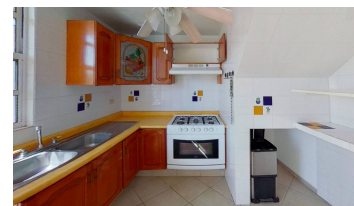

## Claustros de San Miguel Casa en renta

Bonita casa en renta ubicada en exclusivo fraccionamiento cerrado, ideal para quienes buscan seguridad, comodidad y funcionalidad. La propiedad se distribuye en dos niveles y cuenta con dos amplias recámaras, destacando la recámara principal con baño propio para mayor privacidad. En total dispone de 2.5 baños, perfectamente diseñados para el uso diario y visitas. La cocina integral ofrece un espacio práctico y moderno para preparar tus alimentos, mientras que el patio de servicio brinda un área adicional para labores domésticas. Además, la casa cuenta con un pequeño jardín que aporta un toque natural y un pasillo lateral que facilita la ventilación e iluminación. Para tu comodidad, dispone de cochera doble, ideal para dos vehículos.