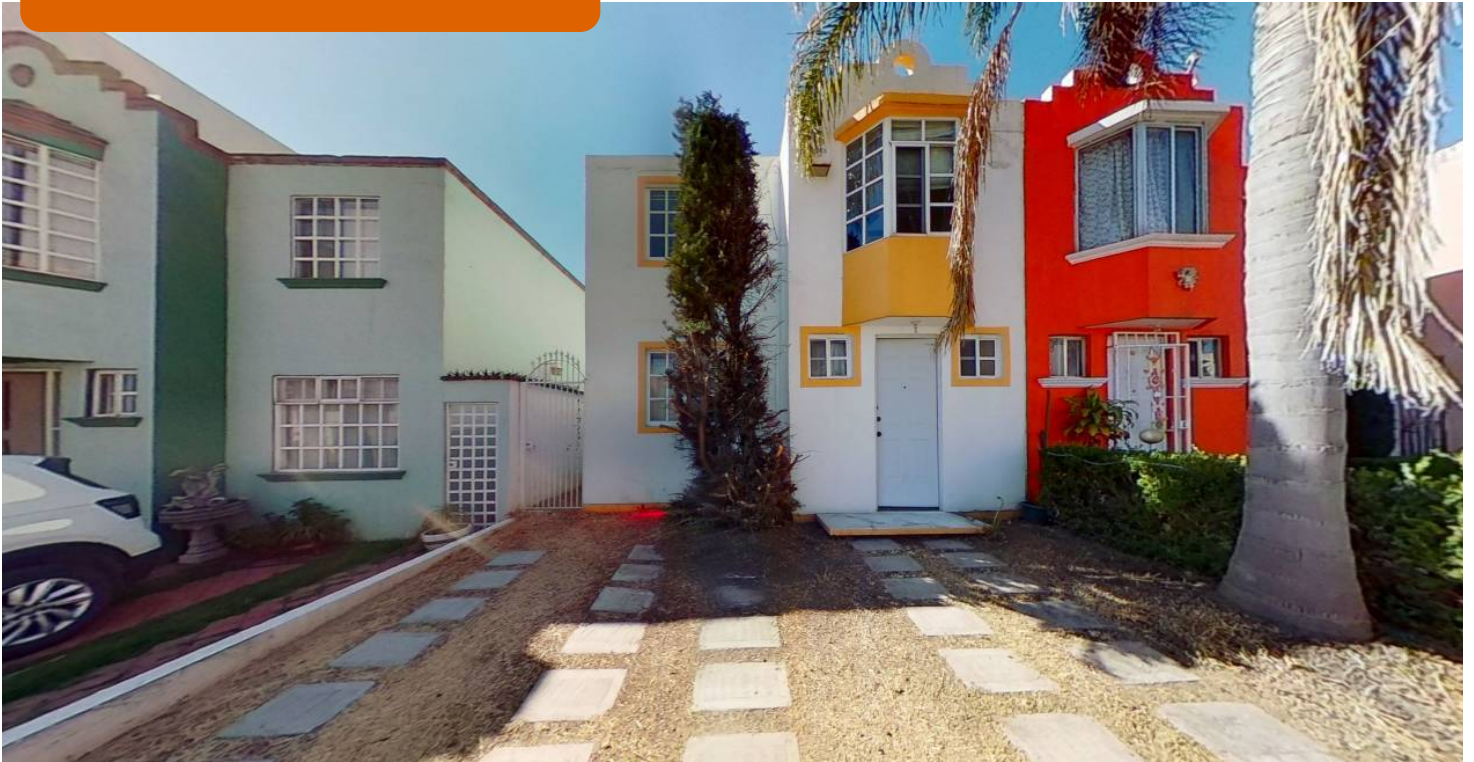

# Casa en RENTA

## Claustros de San Miguel Casa en renta

Bonita casa en renta ubicada en exclusivo fraccionamiento cerrado, ideal para quienes buscan seguridad, comodidad y funcionalidad. La propiedad se distribuye en dos niveles y cuenta con dos amplias recámaras, destacando la recámara principal con baño propio para mayor privacidad. En total dispone de 2.5 baños, perfectamente diseñados para el uso diario y visitas. La cocina integral ofrece un espacio práctico y moderno para preparar tus alimentos, mientras que el patio de servicio brinda un área adicional para labores domésticas. Además, la casa cuenta con un pequeño jardín que aporta un toque natural y un pasillo lateral que facilita la ventilación e iluminación. Para tu comodidad, dispone de cochera doble, ideal para dos vehículos.