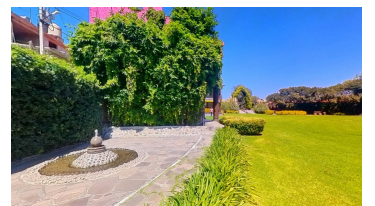

Terreno en VENTA

Terreno para jardín de eventos con instalaciones

Fabuloso terreno de 4,275 metros; actualmente funcionando como jardín de eventos, con todos los servicios. Incluye casa para vivir con todos los servicios ó para construir su propia finca y rentarla. Cuenta con estacionamiento para 20 automóviles, cisterna de 80 mil litros, todo el terreno con jardín en excelentes condiciones, a 50mts de la avenida principal, a 5 minutos del centro de Tepetzotlán y a 2 minutos del libramiento. ¡Excelente inversión!. Visítela sin compromiso.