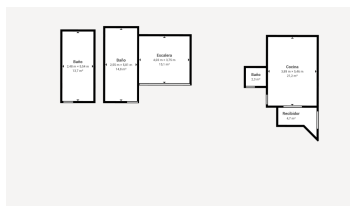

Terreno en VENTA

Terreno para jardín de eventos con instalaciones

Fabuloso terreno de 4,275 metros; actualmente funcionando como jardín de eventos, con todos los servicios. Incluye casa para vivir con todos los servicios ó para construir su propia finca y rentarla. Cuenta con estacionamiento para 20 automóviles, cisterna de 80 mil litros, todo el terreno con jardín en excelentes condiciones, a 50mts de la avenida principal, a 5 minutos del centro de Tepetzotlán y a 2 minutos del libramiento. ¡Excelente inversión!. Visítela sin compromiso.