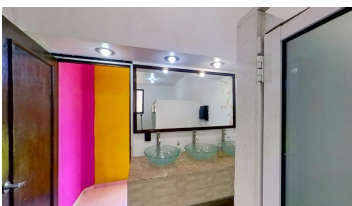

Terreno en VENTA

Terreno para jardín de eventos con instalaciones

Fabuloso terreno de 4,275 metros; actualmente funcionando como jardín de eventos, con todos los servicios. Incluye casa para vivir con todos los servicios ó para construir su propia finca y rentarla. Cuenta con estacionamiento para 20 automóviles, cisterna de 80 mil litros, todo el terreno con jardín en excelentes condiciones, a 50mts de la avenida principal, a 5 minutos del centro de Tepetzotlán y a 2 minutos del libramiento. ¡Excelente inversión!. Visítela sin compromiso.