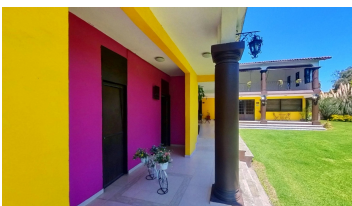

Terreno en VENTA

Terreno para jardín de eventos con instalaciones

Fabuloso terreno de 4,275 metros; actualmente funcionando como jardín de eventos, con todos los servicios. Incluye casa para vivir con todos los servicios ó para construir su propia finca y rentarla. Cuenta con estacionamiento para 20 automóviles, cisterna de 80 mil litros, todo el terreno con jardín en excelentes condiciones, a 50mts de la avenida principal, a 5 minutos del centro de Tepetzotlán y a 2 minutos del libramiento. ¡Excelente inversión!. Visítela sin compromiso.