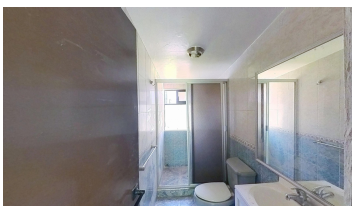

Residencia en **RENTA**

Amplísima casa de 2 niveles en El Dorado Tlanepantla

Amplísima casa de 2 niveles ideal para disfrutar comodidad y funcionalidad en cada espacio, cuenta con 3 recámaras bien iluminadas, 1 baño completo y 1 medio baño, sala-comedor corrida perfecta para reuniones familiares, cocina integral equipada, suministro de gas de red, patio de servicio y cuarto de servicio que aportan practicidad al día a día, además de cisterna con bomba para un abasto eficiente de agua, agradable jardín para momentos de descanso y área de estacionamiento con capacidad para 2 vehículos, todo pensado para brindarte un hogar cómodo, amplio y listo para habitar.