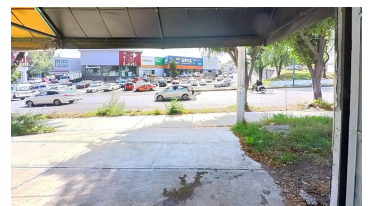

## Local sobre avenida en zona comercial

Se renta excelente local comercial sobre avenida principal, ubicado en una zona altamente comercial y de gran flujo peatonal y vehicular. El espacio cuenta con baño propio y se encuentra en una zona segura, ideal para oficinas, consultorios, boutique, estética o cualquier tipo de negocio (NO VENTA DE ALIMENTOS) que busque buena visibilidad y fácil acceso. Aprovecha esta oportunidad para establecer tu negocio en una ubicación estratégica con gran potencial comercial.